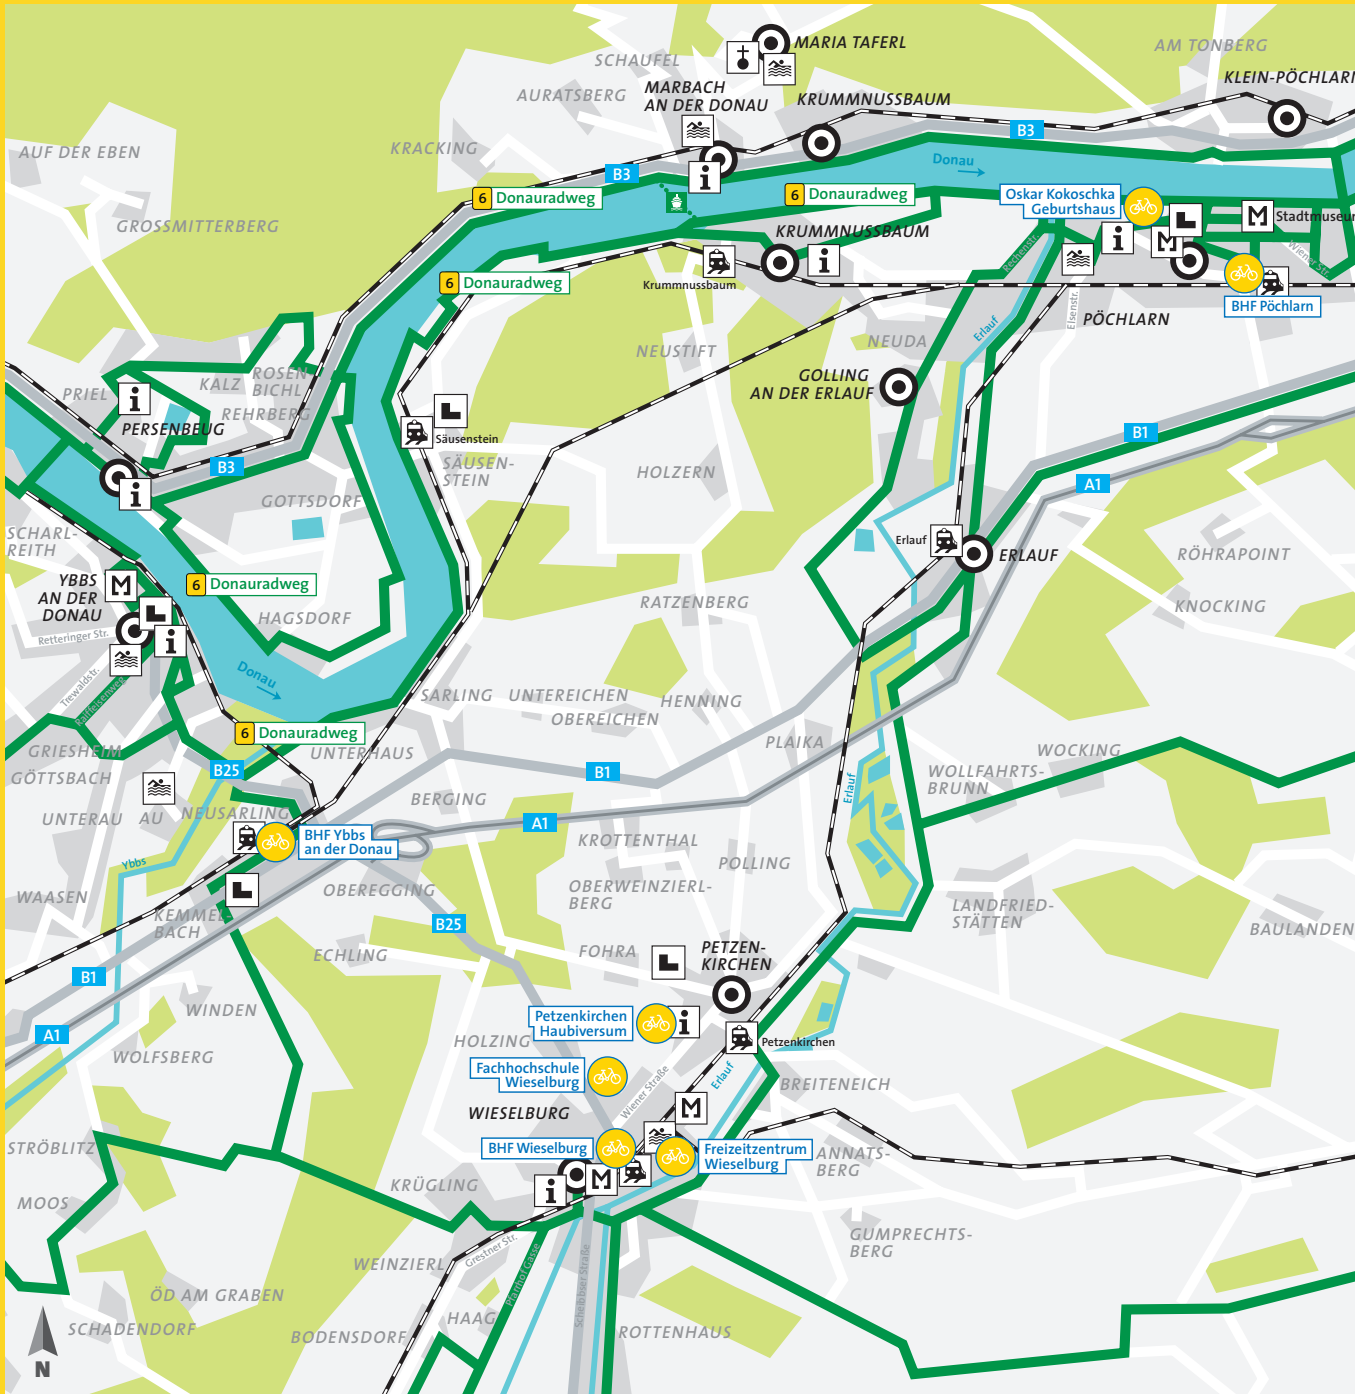

# LEIHRADL - nextbike Region um Wieselburg

-  Standort
-  Leihradl-nextbike Standorte
-  Stadtmittie
-  Information
-  Bahnhof/Haltestelle
-  Burg/Schloss/Ruine
-  Kirche/Stift
-  Museum
-  Freibad
-  Radverbindung
-  Fährlinie
-  Autobahn, Schnellstraße
-  Bundesstraße
-  öffentl. Straßennetz
-  Bahnlinie
-  Gewässer
-  Siedlungsgebiet
-  landwirtschaftl. Fläche
-  Wald, Grünanlage
-  Weingarten